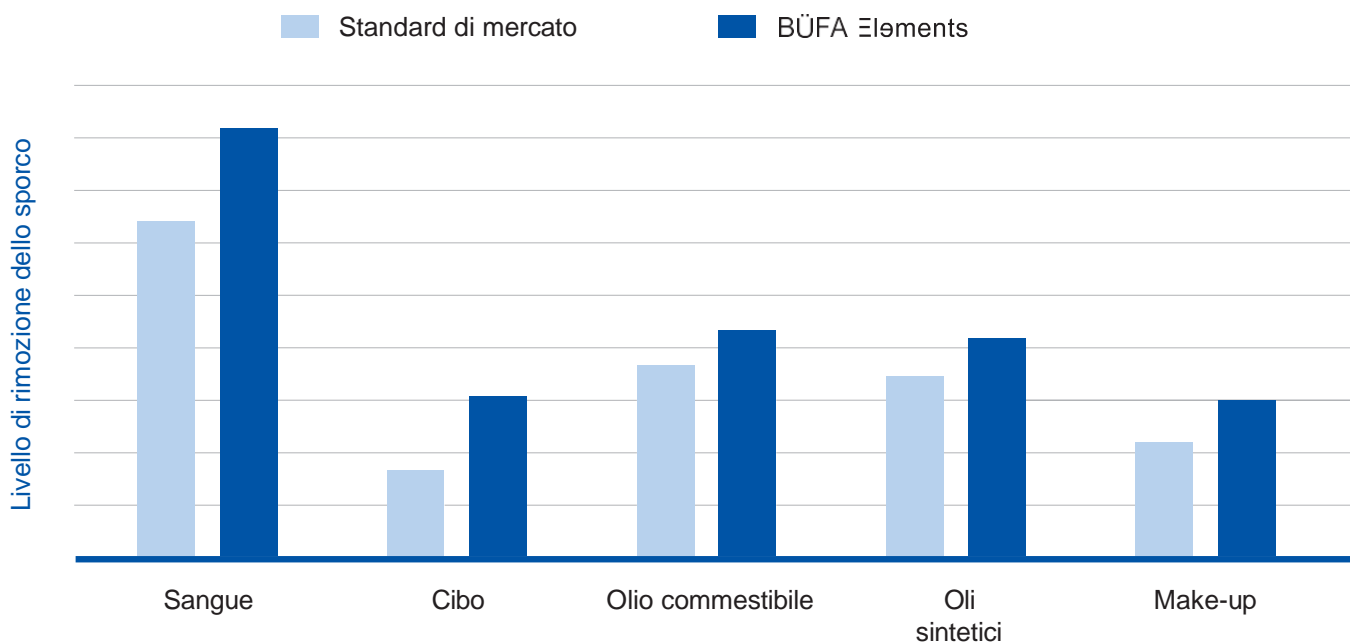

Risultati ottimali garantiti!

Rimozione dello sporco

BÜFA Elements rispetto allo standard di mercato