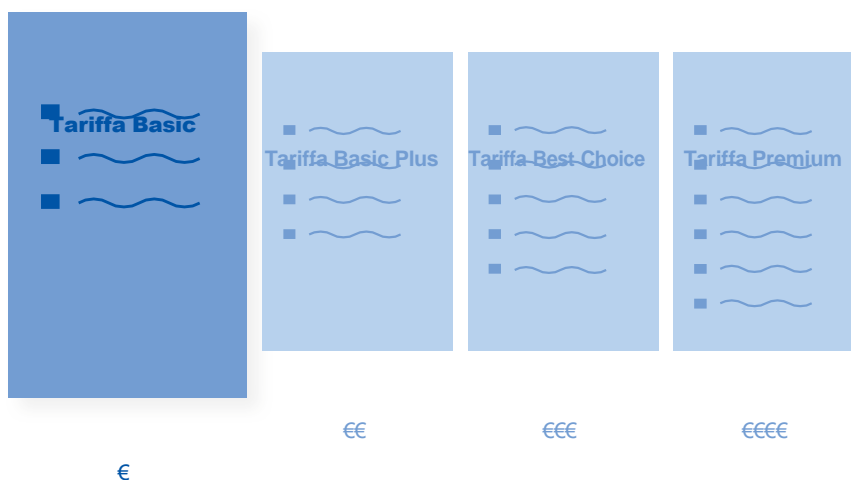

miare e scegliere una tariffa base. ”

QUANTITÀ DI BIANCHERIA: 40 t

TIPI DI BIANCHERIA: Biancheria piana, biancheria da hotel

NUMERO DI DIPENDENTI: 100

SERVIZI: