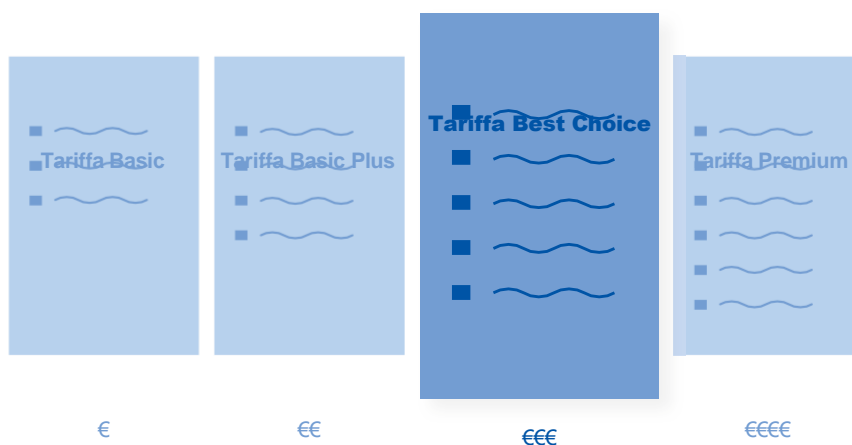

Richiedi ora la tua offerta individuale:

Telefono:
+49 4419317 -251

E-mail:
reinigungssysteme@
buefa.de

Lavanderia B

Tariffa Best Choice

“ Per me è molto importante avere un servizio regolare e completo. Pertanto, la tariffa Best Choice è quella che più si adatta a me. Pago un po' di più ma ricevo in cambio maggiori servizi. Questo mi garantisce sicurezza e tranquillità per la mia attività. ”

QUANTITÀ DI BIANCHERIA: 8 t

TIPI DI BIANCHERIA: Biancheria piana, indumenti da lavoro (DPI), biancheria gastronomia, **indumenti outdoor**, biancheria ospedaliera

NUMERO DI DIPENDENTI: 35

SERVIZI: